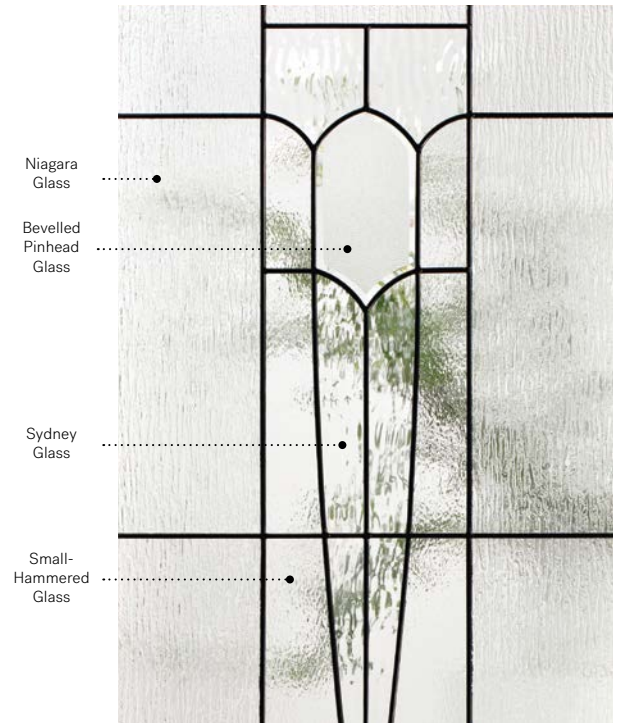

8"×36"
Contemporary 07-314-010-007
Novapvc 07-314-010-001

Mistral

Orleans steel door p.19. Mistral 22" x 48" doorglass p.82.

Mistral

A nod to Art Nouveau illustrations, Mistral is a tableau of simple, slender shapes.

Available in custom sizes.

Privacy Level **3/5**
SEMI-PRIVATE

Frames	22" x 64"	22" x 48"	22" x 36"	22" x 17"	22" x 14 7/16"
Novapvc	10-310-060	10-310-057	10-310-050	10-310-259	10-310-260
Stainable	10-310-060	10-310-057	10-310-050	10-310-259	N/A
	Zinc Pat. 006 001	Zinc Pat. 007 001	Zinc Pat. 008 001	Zinc Pat. 006 001	Zinc Pat. 006 001
	009 005	009 004	010 006	008 004	