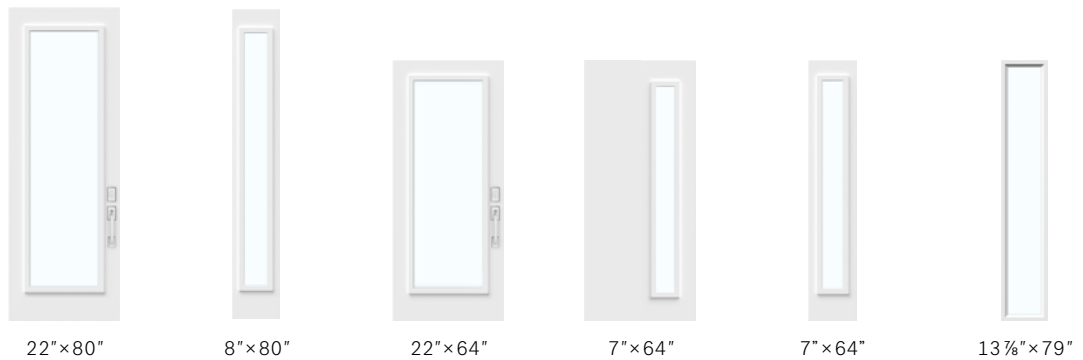

Frames: Contemporary or Novapvc.

Available Options:

08-079-

Add this prefix to the codes below

	22"×17"		12"×12"		22"×12"		22"×14 1/16"		22"×9"		10 15/16"×76 1/16"	
Frames	Contemp.	Novapvc	Contemp.	Novapvc	Contemp.	Novapvc	Contemp.	Novapvc	Contemp.	Contemp.	Novapvc	
Soft	259-116	259-114	216-063	216-061	053-046	On demand	260-063	On demand	210-064	N/A	N/A	
Fluid*	259-119 ↔	259-117 ↔	216-066 ↔	216-064 ↔	053-050 ↔	On demand	260-066 ↔	On demand	N/A	N/A	N/A	
Masterline*	259-045 ↔	259-046 ↔	216-027 ↔	216-028 ↔	053-001 ↔	On demand	260-039 ↔	On demand	210-039 ↔	N/A	N/A	
Sandblasted	259-033	259-012	216-012	216-017	053-007	On demand	260-027	On demand	210-033	211-029	N/A	
Satin	259-062	259-024	216-001	216-025	053-002	On demand	On demand	On demand	N/A	211-028	N/A	
Pinhead	259-085	259-008	216-037	216-024	053-004	On demand	260-051	On demand	210-050	N/A	N/A	
Screen	259-038	259-052	216-029	216-032	053-003	On demand	260-041	On demand	210-048	N/A	N/A	
Chinchilla	259-035	259-049	216-018	216-020	053-006	On demand	260-044	On demand	210-051	N/A	N/A	